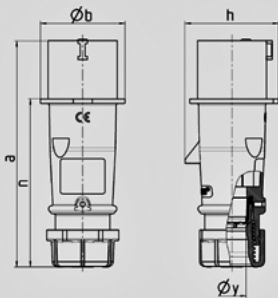

AM-TOP -

4

Ampere	32 A
	5 .
	400 B
	6
	50-60
T	
	IP 44

Чертеж 2 MB 217	A Полоса	16			32		
		3	4	5	3	4	5
Размеры, мм.	a	142	147	147	186	186	180
	b	53	59	67	70	70	77
	h	59	69,4	76	81	81	89,5
	n	105,2	110,5	110,5	141	141	135
	y	14,5	16	16	22	22	22
Клеммы для кабеля		1	1	1	2,5	2,5	2,5
сечением от до мм ²		—2,5	—2,5	—2,5	—6	—6	—6