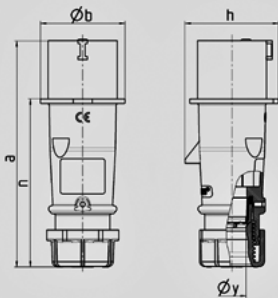

AM-TOP -

3

Ampere	16 A
	5 .
	400 V
	6
	50-60
T	
	IP 44

Чертеж 2 MB 217	A Полоса	16			32		
		3	4	5	3	4	5
Размеры, мм.	a	142	147	147	186	186	180
	b	53	59	67	70	70	77
	h	59	69,4	76	81	81	89,5
	n	105,2	110,5	110,5	141	141	135
	y	14,5	16	16	22	22	22
Клеммы для кабеля		1	1	1	2,5	2,5	2,5
сечением от до мм ²		—2,5	—2,5	—2,5	—6	—6	—6