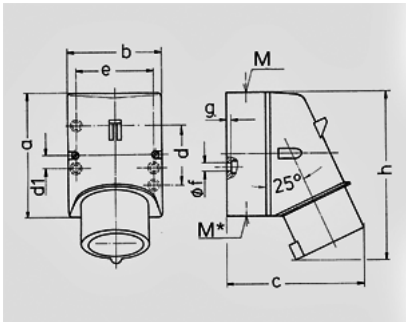

354

(,)

Ampere	32 A
	5 .
	400 B
	6
	50-60
T	
	IP 44

Чертеж 2 MB 32	A Полоса	16			32		
		3	4	5	3	4	5
Размеры, мм.	a	87	100	100	128	128	128
	b	64	75	75	84	84	84
	c	93	106	110	133	133	135
	d	40	—	—	—	—	—
	d1	—	10,5	10,5	11	11	11
	e	50,5	59	59	68	68	68
	f	4,5	5	5	5,3	5,3	5,3
	g	4	4	4	4	4	4
	h	122	133	135	169	169	170
	M	20	20	20	32	32	32
	M*	1x20 (слеп.) прорезать отверстие			2x25 (слеп.) прорезать отверстие		
Макс. сечение кабеля до мм.		15	15	15	18/25	18/25	18/25
Клеммы для кабеля		1	1	1	2,5	2,5	2,5
сечением от до мм ²		—2,5	—2,5	—2,5	—6	—6	—6