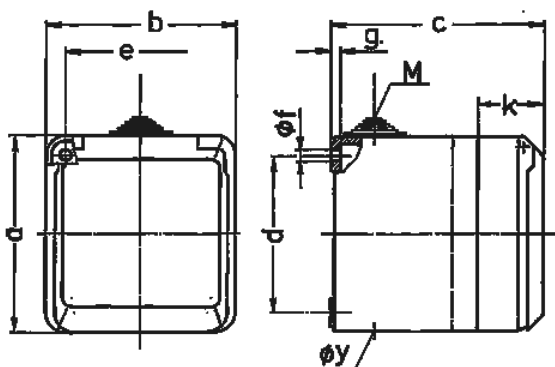

Настенные розетки серии Серех, серые Артикул № 4105

- Винтовое соединение
- Противоударная защита в соответствии со стандартом DIN 18032

Техническая спецификация

Ток, А	16 А
Полюса	5 п
Напряжение, В	400 В
Положение заземляющего контакта	6 ч
Герц	50-60 Гц
Класс защиты	IP 44
Шторки	false
вес	307 г
Сертификаты	VDE, EAC, CQC

Чертежи и размеры

Чертеж 1 MB 312	A	16			32		
	Полюса	3	4	5	3	4	5
Размеры, мм.	a	93	93	93	93	93	93
	b	90	90	90	90	90	90
	c	87	87	87	99	99	99
	d	75	75	75	75	75	75
	e	73	73	73	73	73	73
	f	5,5	5,5	5,5	5,5	5,5	5,5
	g.	4,2	4,2	4,2	4,2	4,2	4,2
	k	33	33	33	33	33	33
Макс. диаметр кабеля до мм.		18	18	18	18	18	18
Клеммы для кабеля сечением от до мм²		1,5	1,5	1,5	2,5	2,5	2,5
		-4	-4	-4	-6	-6	-6