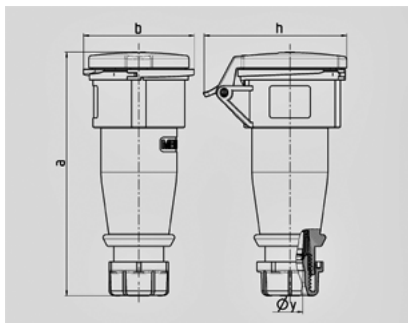

AM- TOP -

526

Ampere	32 A
	4 .
	400 B
	6
	50-60
T	
	IP 44

Чертеж 3 MB 63	A Полоса	16			32		
		3	4	5	3	4	5
Размеры, мм.	a	162	165	167	209	209	208
	b	60	68	76	82	82	89
	h	83	92	98	100	100	108
	y	14,5	16	16	22	22	22
Клеммы для кабеля		1	1	1	2,5	2,5	2,5
сечением от до мм ²		—2,5	—2,5	—2,5	—6	—6	—6