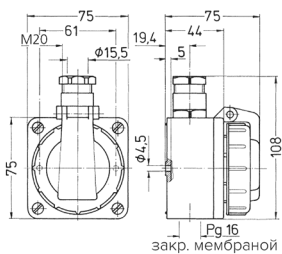

Настенные розетки SCHUKO® Артикул № 10863

- Винтовое соединение
- Байонетная шарнирная крышка

Техническая спецификация

Ток, А	16 А
Полюса	2 п+з
Напряжение, В	230 В
Техника подключения	Винтовое соединение
Тип контактов	стандартные
Класс защиты	IP 68
Шторки	false
вес	178 г
Сертификаты	ЕАС

Чертежи и размеры

Чертеж
1 МВ 347
Размеры, мм.