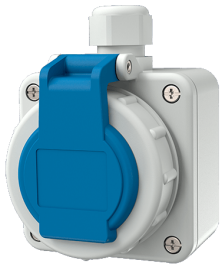

Настенные розетки SCHUKO® Артикул № 10863

- Винтовое соединение
- Байонетная шарнирная крышка

Техническая спецификация

Ток, А	16 А
Полюса	2 п+з
Напряжение, В	230 В
Техника подключения	Винтовое соединение
Тип контактов	стандартные
Класс защиты	IP 68
Шторки	false
вес	178 г
Сертификаты	ЕАС