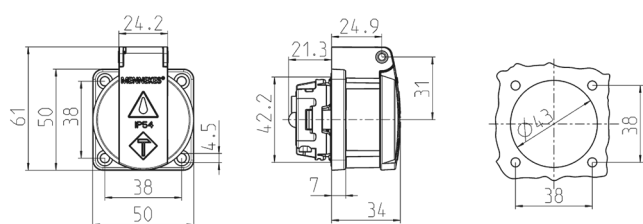

Панельные розетки SCHUKO®

Артикул № 11311

- С крышкой
- С уплотнительной прокладкой
- 3 безвинтовые (пружинные) для проводников сечением 1,5 - 2,5 мм²
- Другие цвета – по запросу

Техническая спецификация

Ток, А	16 А
Полюса	2 п+з
Напряжение, В	230 В
Техника подключения	безвинт. клеммами
Тип контактов	стандартные
Класс защиты	IP 54
Шторки	false
фланец	50х50 мм
крепежными отверстиями	38х38 мм
вес	58 г
Сертификаты	VDE, EAC

Чертежи и размеры

Чертеж
1 МВ 5861

Размеры, мм.