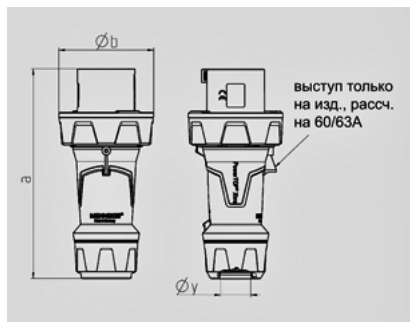

PowerTOP Xtra -

13225

( )

Ampere	125 A
	5
	400 V
	6
	50-60
T	
	IP 67

Чертеж 2 MB 225	A Полоса	63			125		
		3	4	5	3	4	5
Размеры, мм.	a	250	250	250	290	290	290
	b	114	114	114	130	130	130
	y	36	36	36	49	49	49
Клеммы для кабеля		6	6	6	25	25	25
сечением от до мм <sup>2</sup>		—16	—16	—16	—50	—50	—50