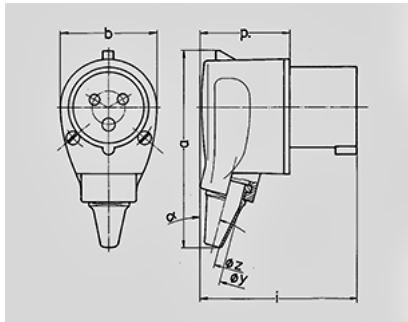

- 1411

Сепех

Ampere	16 A
	3
	230 В
	6
	50-60
T	
	IP 44

2 MB 69	A	16
	Полоса	3
Размеры, мм.	a	107
	b	53
	h	—
	i	85
	o	—
	p	49
	u	17,5
	z	7
	α	15°
Клеммы для кабеля		1
сечением от до мм²		—2,5