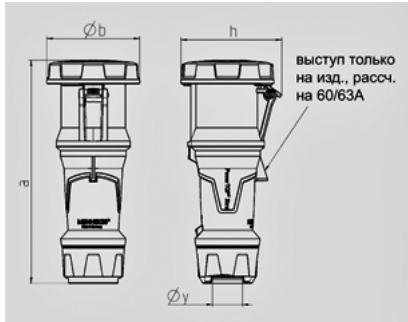

PowerTOP Xtra -

14225

( X-CONTACT )

Ampere	125 A
	5
	400 B
	6
	50-60
T	, X-CONTACT
	IP 67

Чертеж 3 MB 68	A Полоса	63			125		
		3	4	5	3	4	5
Размеры, мм.	a	270	270	270	310	310	310
	b	113	113	113	125	125	125
	h	123	123	123	135	135	135
	y	36	36	36	49	49	49
Клеммы для кабеля		6	6	6	25	25	25
сечением от до мм <sup>2</sup>		—16	—16	—16	—50	—50	—50