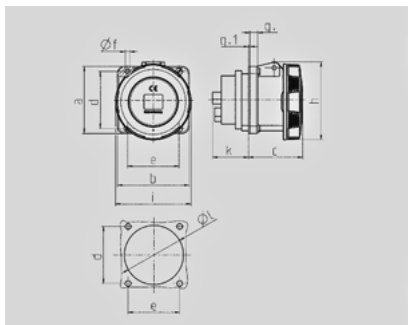

- 1461

X-CONTACT

: + P

	125 A
	5
	400 B
	6
	50-60
T	, X-CONTACT
	IP 67

Чертеж 1 MB 212/258	A Полоса	63			125	
		3	4	5	4	5
Размеры, мм.	a	107	107	107	130	130
	b	100	100	100	130	130
	c	81	81	81	119	119
	d	85	85	85	104	104
	e	77	77	77	104	104
	f	6	6	6	6,5	6,5
	g	12	12	12	18	18
	g.1	2	2	2	2	2
	h	117	117	117	129	129
	i	113	113	113	126	126
	k	55	55	55	43	43
	l	88	88	88	95	95
Клеммы для кабеля		6	6	6	25	25
сечением от до мм ²		—25	—25	—25	—70	—70