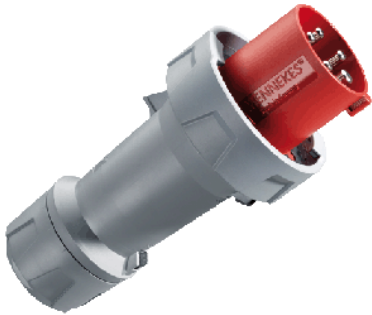

PowerTOP plus -

3381

()

Ampere	125 A
	5
	400 V
	6
	50-60
T	
	IP 67

Чертеж 2 MB 227	A Полоса	63			125		
		3	4	5	3	4	5
Размеры, мм.	a	250	250	250	290	290	290
	Øb	111	111	111	128	128	128
	Øy [макс.]	36	36	36	49	49	49
Клеммы для кабеля		6	6	6	25	25	25
сечением от до мм²		—16	—16	—16	—50	—50	—50