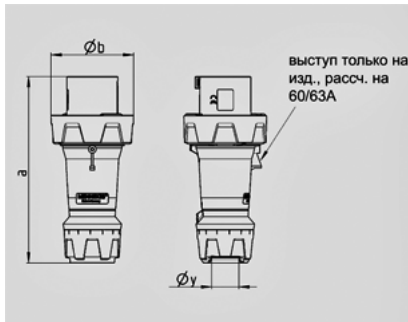

PowerTOP plus -

3381

()

Ampere	125 A
	5
	400 V
	6
	50-60
T	
	IP 67

Чертеж 2 MB 227	A Полоса	63			125		
		3	4	5	3	4	5
Размеры, мм.	a	250	250	250	290	290	290
	Øb	111	111	111	128	128	128
	Øy [макс.]	36	36	36	49	49	49
Клеммы для кабеля		6	6	6	25	25	25
сечением от до мм²		—16	—16	—16	—50	—50	—50