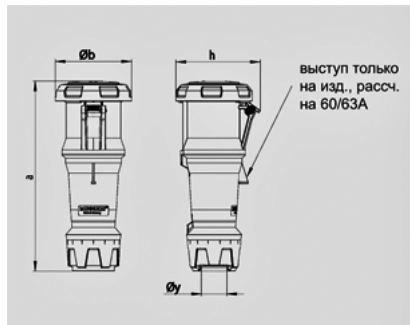

PowerTOP plus -

3480

(X-CONTACT)

: + P -

Ampere	125 A
	5 .
	400 B
	6
	50-60
T	, X-CONTACT
	IP 67

Чертеж 3 MB 70	A Полоса	63			125		
		3	4	5	3	4	5
Размеры, мм.	a	270	270	270	310	310	310
	Øb	109	109	109	121	121	121
	h	121	121	121	133	133	133
	Øy [макс.]	36	36	36	49	49	49
Клеммы для кабеля		6	6	6	25	25	25
сечением от до мм²		-16	-16	-16	-50	-50	-50