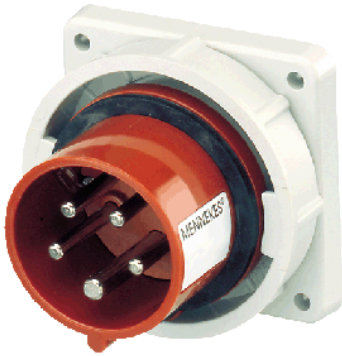

- 834  
  
 ( )

Ampere	32 A
	5 .
	400 В
	6
	50-60
T	
	IP 67

Чертеж 2 MB 187/2	A Полоса	16			32		
		3	4	5	3	4	5
Размеры, мм.	a	85,7	85,7	85,7	85,7	85,7	85,7
	b	85,7	85,7	85,7	85,7	85,7	85,7
	c	72	72	72	90	90	90
	d	69,5	69,5	69,5	69,5	69,5	69,5
	e	69,5	69,5	69,5	69,5	69,5	69,5
	f	5,5	5,5	5,5	5,5	5,5	5,5
	g.	11	11	11	11	11	11
	g.1	2	2	2	2	2	2
	l	32	36	47	47	47	47
	s	71	79	89	94	94	102
Клеммы для кабеля сечением от до мм²		1,5	1,5	1,5	2,5	2,5	2,5
		-4	-4	-4	-10	-10	-10