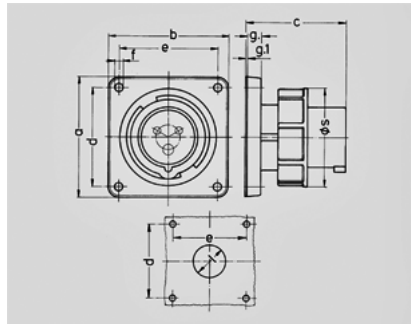

- 834  
  
 ( )

Ampere	32 A
	5 .
	400 В
	6
	50-60
T	
	IP 67

Чертеж 2 MB 187/2	A Полоса	16			32		
		3	4	5	3	4	5
Размеры, мм.	a	85,7	85,7	85,7	85,7	85,7	85,7
	b	85,7	85,7	85,7	85,7	85,7	85,7
	c	72	72	72	90	90	90
	d	69,5	69,5	69,5	69,5	69,5	69,5
	e	69,5	69,5	69,5	69,5	69,5	69,5
	f	5,5	5,5	5,5	5,5	5,5	5,5
	g.	11	11	11	11	11	11
	g.1	2	2	2	2	2	2
	l	32	36	47	47	47	47
	s	71	79	89	94	94	102
Клеммы для кабеля сечением от до мм²		1,5	1,5	1,5	2,5	2,5	2,5
		-4	-4	-4	-10	-10	-10