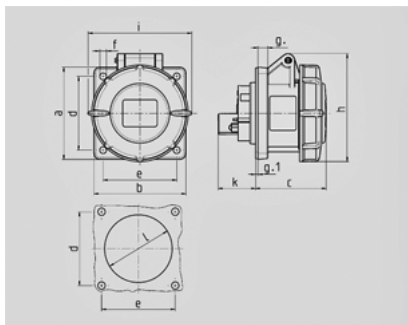

218A

	16 A
	3
	230 В
	6
	50-60
T	
	IP 67

Чертеж 1 MB 141	А Полоса	16			32		
		3	4	5	3	4	5
Размеры, мм.	a	75	75	75	85	85	85
	b	75	75	75	75	75	75
	c	60	61	61	70	70	72
	d	60	60	60	60	60	60
	e	60	60	60	60	60	60
	f	5,5	5,5	5,5	5,5	5,5	5,5
	g.	8	8	8	8	8	8
	g.1	2	2	2	2	2	2
	h	83	88	95	99	99	105
	i	78	85	96	103	103	110
	k	31	32	32	39	39	39
	l	43	52	54	58	58	65
Клеммы для кабеля сечением от до мм <sup>2</sup>		1,5 —4	1,5 —4	1,5 —4	2,5 —10	2,5 —10	2,5 —10