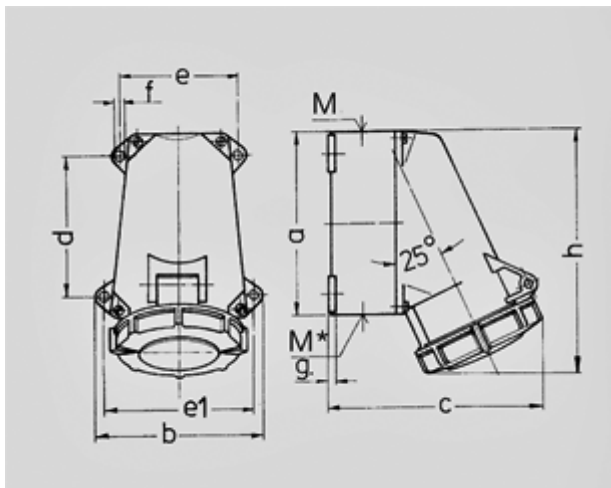

**Настенные розетки, технология TwinCONTACT - № артикула 243**

- Безвинтовые пружинные клеммы
- Двойные клеммы для проходного соединения
- Четыре внешних крепежных отверстия
- Кабельный ввод 1x сверху, и 1x закрытый (для прорезания) снизу
- Возможна установка вспомогательного контакта для контроля положения вилки

Класс защиты	IP 67
Ток, А	32 А
Полюса	3п
Вольт	230 V
Герц	50-60Гц
положение часов	6ч
носители контактов	стандартные
Техника подключения	безвинтовые клеммы - TwinCONTACT

Стандартная упаковка: 10 шт.

Чертеж 1 MB 219	А Полюса	16			32		
		3	4	5	3	4	5
Размеры, мм.	a	95	95	95	120	120	120
	b	102	102	102	112	112	112
	c	115	124	129	143	143	150
	d	64,2	64,2	64,2	90,2	90,2	90,2
	e	77,5	77,5	77,5	79	79	79
	e1	88	88	88	98,5	98,5	98,5
	f	5,5	5,5	5,5	5,5	5,5	5,5
	g	5	5	5	5	5	5
	h	128	128	132	160	160	160
	M	25	25	25	32	32	32
	M*	25	25	25	32 (слеп.)		
		(слеп.) прорезать отверстие			прорезать отверстие		
Макс. сечение кабеля до мм.		15	18	18	25	25	25
Клеммы для кабеля сечением от до мм²		1,5	1,5	1,5	2,5	2,5	2,5
		—4	—4	—4	—10	—10	—10